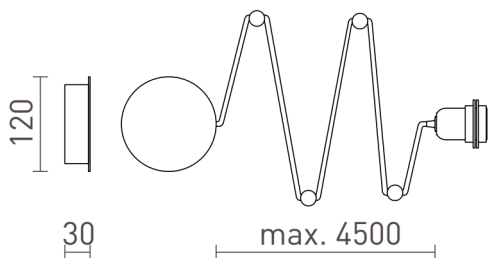

Гъвкаво решение, което може да бъде допълнено или с декоративен източник на светлина, или със светъл абажур. Прикрепен към стена или таван с държачи по черен текстилен кабел. Комплектът се предлага с 4 черни пластмасови или хромирани държачи. Допълнителните държачи могат да бъдат поръчани отделно.
Подходящи абажури: ARISTA, ASPRO, DOUBLE, JAKARANDA, RON.

цена на дребно BGN с ДДС

R13492	SPIDER I висящ комплект таванни лампи черно 230V LED E27 15W	98,-
R13493	SPIDER I висящ комплект таванни лампи черно хром 230V LED E27 15W	150,-