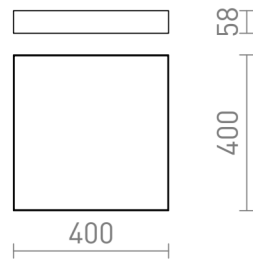

# LARISA SQ 40 DA SOFFITTO

LED 50W 4000 lm Ra 80

Plafoniera da soffitto quadrata con LED integrato e montatura minimalista.

PVC EUR IVA inclusa

R13489	LARISA SQ 40 da soffitto bianco 230V LED 50W 3000K	188,00
R13490	LARISA SQ 40 da soffitto nero 230V LED 50W 3000K	188,00