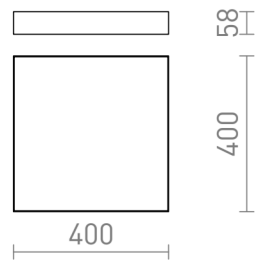

LARISA SQ 40 LOFT

LED 50W 4000 lm Ra 80

Loflampe med indbygget LED og minimalistisk ramme.

RP DKK inkl. MOMS

R13489	LARISA SQ 40 loft hvid 230V LED 50W 3000K	1 400,-
R13490	LARISA SQ 40 loft sort 230V LED 50W 3000K	1 400,-