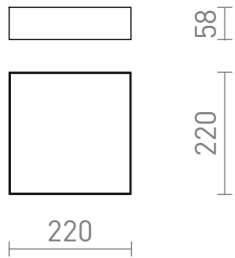

# LARISA SQ 22 DE TETO

LED 20W 1600 lm Ra 80

Plafon com LED e moldura minimalista.

Preço recomendado EUR incluindo IVA

R13487	LARISA SQ 22 teto branco 230V LED 20W 3000K	88,00
R13488	LARISA SQ 22 teto preto 230V LED 20W 3000K	88,00