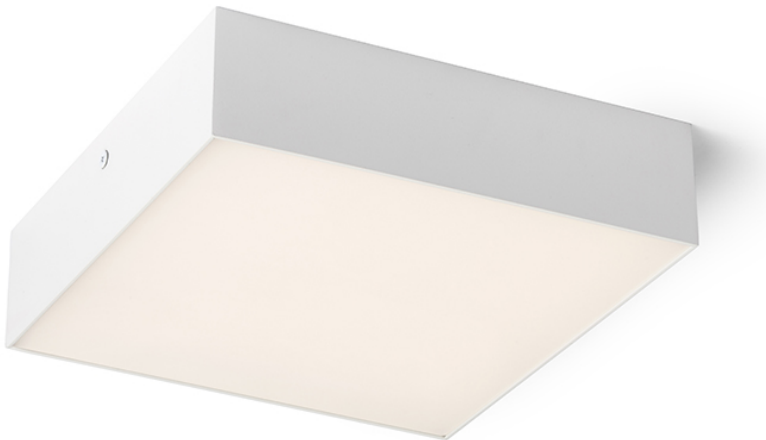

# LARISA SQ 22 DE TETO

LED 20W 1600 lm Ra 80

Plafon com LED e moldura minimalista.

Preço recomendado EUR incluindo IVA

R13487	LARISA SQ 22 teto branco 230V LED 20W 3000K	88,00
R13488	LARISA SQ 22 teto preto 230V LED 20W 3000K	88,00