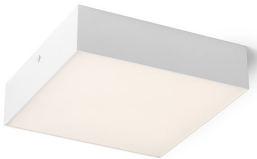

# LARISA SQ 22 DE TETO

LED 20W 1600 lm Ra 80

Plafon com LED e moldura minimalista.

Preço recomendado EUR incluindo IVA

R13487	LARISA SQ 22 teto branco 230V LED 20W 3000K	88,00
R13488	LARISA SQ 22 teto preto 230V LED 20W 3000K	88,00