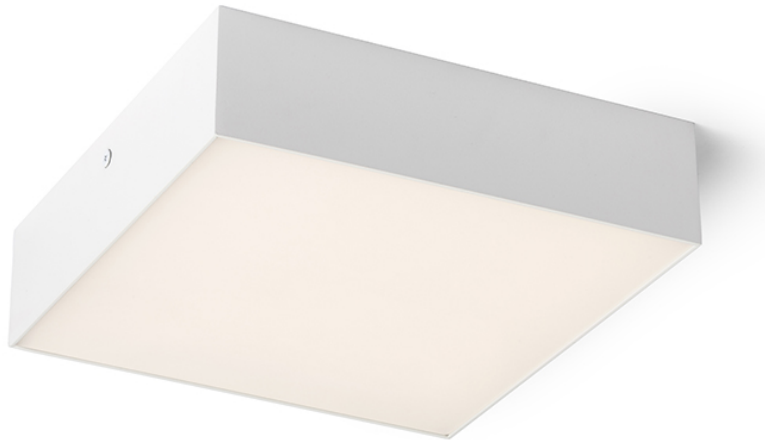

LARISA SQ 22 LOFT

LED 20W 1600 lm Ra 80

Loflampe med indbygget LED og minimalistisk ramme.

RP DKK inkl. MOMS

R13487	LARISA SQ 22 loft hvid 230V LED 20W 3000K	620,-
R13488	LARISA SQ 22 loft sort 230V LED 20W 3000K	620,-