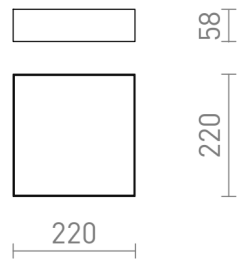

LARISA SQ 22 LOFT

LED 20W 1600 lm Ra 80

Loflampe med indbygget LED og minimalistisk ramme.

RP DKK inkl. MOMS

R13487	LARISA SQ 22 loft hvid 230V LED 20W 3000K	620,-
R13488	LARISA SQ 22 loft sort 230V LED 20W 3000K	620,-