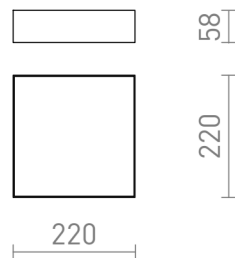

LARISA SQ 22 STROPNÍ

LED 20W 1600 lm Ra 80

Stropní čtvercová LED plafoniera s minimalistickým rámečkem.

MOC CZK vč DPH

R13487	LARISA SQ 22 stropní bílá 230V LED 20W 3000K	2 100,-
R13488	LARISA SQ 22 stropní černá 230V LED 20W 3000K	2 100,-