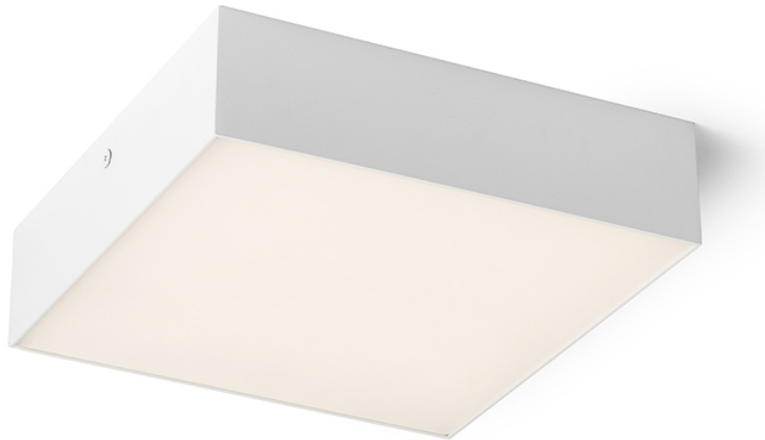

LARISA SQ 22 STROPNÍ

LED 20W 1600 lm Ra 80

Stropní čtvercová LED plafoniera s minimalistickým rámečkem.

MOC CZK vč DPH

R13487	LARISA SQ 22 stropní bílá 230V LED 20W 3000K	2 100,-
R13488	LARISA SQ 22 stropní černá 230V LED 20W 3000K	2 100,-