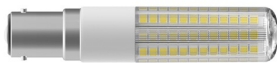

# PARATHOM B15d

LED 7W 806 lm Ra 80

ekvivalent 60 Watt

LED bec cu fasung B15d.

preț recomandat cu amănuntul RON cu TVA inclus

G13456	OSRAM Special slim clar 230V B15d LED EQ60 320° 2700K	188,-
G13574	OSRAM Special slim DIMM clar 230V B15D LED EQ75 2700K	238,-

320°

0,29

 3D model

 manual