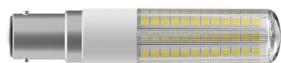

PARATHOM B15d

LED 7W 806 lm Ra 80

ekvivalent 60 Watt

LED žarulja s grlom B15d.

Preporučena cena EUR s PDV-OM

G13456	OSRAM Special slim prozirno 230V B15d LED EQ60 320° 2700K	35,00
G13574	OSRAM Special slim DIMM prozirni 230V B15D LED EQ75 2700K	48,00

320°

0,29

 3D model

 manual