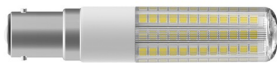

# PARATHOM B15d

LED 7W 806 lm Ra 80

ekvivalent 60 Watt

LED žárovka s patičí B15d.  
MOC CZK vč DPH

G13456	OSRAM Special slim čirá 230V B15d LED EQ60 320° 2700K	880,-
G13574	OSRAM Special slim DIMM čirá 230V B15D LED EQ75 2700K	1 150,-

320°

0,29

 3D model

 manual