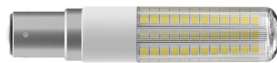

# PARATHOM B15d

LED 7W 806 lm Ra 80

ekvivalent 60 Watt

LED žárovka s patičí B15d.  
MOC CZK vč DPH

G13456	OSRAM Special slim čirá 230V B15d LED EQ60 320° 2700K	880,-
G13574	OSRAM Special slim DIMM čirá 230V B15D LED EQ75 2700K	1 150,-

320°

0,29

 3D model

 manual