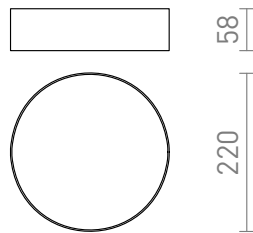

LARISA R 22 SUFITOWA

LED 20W 1600 lm Ra 80

Lampa LED sufitowa okrągła z subtelną ramą.

Polecona cena PLN brutto

R13482

LARISA R 22 sufitowa perłowo-złota 230V LED
20W 3000K

420,-

3D model