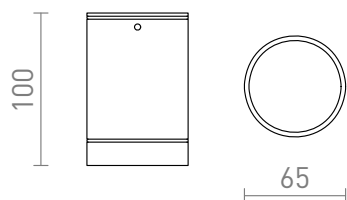

SAMMY

IP54

Faretto da soffitto per esterno con presa GU10. Con copertura inferiore di vetro trasparente.

PVC EUR IVA inclusa

R13450	SAMMY da soffitto bianco 230V LED GU10 15W IP54	58,00
R13451	SAMMY da soffitto grigio 230V LED GU10 15W IP54	48,00
R13452	SAMMY da soffitto grigio antracite 230V LED GU10 15W IP54	58,00