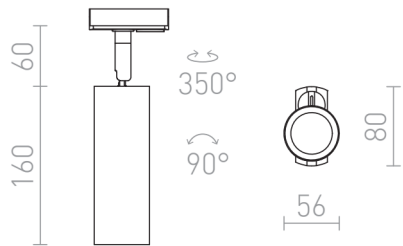

# MAVRO DIMM FOR 1-FASET SKINNE

LED 12W 1020 lm Ra 80

Cylinderformet spotlight med indbygget LED for 1-faset skinne. Dæmpbar via TRIAC.

RP DKK inkl. MOMS

R13163	MAVRO DIMM til 1-faset skinner sort/guld 230V LED 12W 38° 3000K	1 150,-
R13446	MAVRO DIMM til 1-faset skinner hvid 230V LED 12W 38° 3000K	1 150,-
R13849	MAVRO DIMM til 1-faset skinner guld 230V LED 12W 38° 3000K	1 150,-

38°

90°

0,42

 3D model

 manual