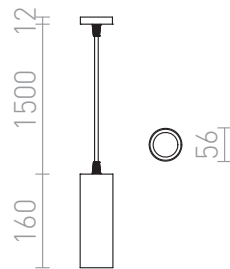

MAVRO DIMM hanglamp

LED 12W 1020 lm Ra 80

Elegante cilindrische LED hanglamp geschikt voor installatie boven bartfales en keukeneilanden. TRIAC dimming.

adviesverkoopprijs EUR incl. BTW

R13182	MAVRO DIMM hanglamp wit 230V LED 12W 38° 3000K	178,00
R13183	MAVRO DIMM hanglamp goudgeel 230V LED 12W 38° 3000K	178,00
R13184	MAVRO DIMM hanglamp zwart/goudgeel 230V LED 12W 38° 3000K	178,00

 3D model

 manual