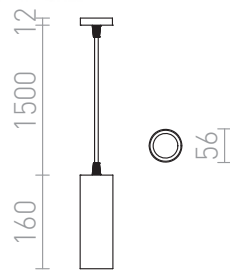

# MAVRO DIMM PENDEL

LED 12W 1020 lm Ra 80

Elegant cylindrisk pendel med LED, velegnet til barer og køkkenøer. Dæmpbar via TRIAC.

RP DKK inkl. MOMS

R13182	MAVRO DIMM pendel hvid 230V LED 12W 38° 3000K	1 200,-
R13183	MAVRO DIMM pendel guld 230V LED 12W 38° 3000K	1 200,-
R13184	MAVRO DIMM pendel sort/guld 230V LED 12W 38° 3000K	1 200,-

 3D model

 manual