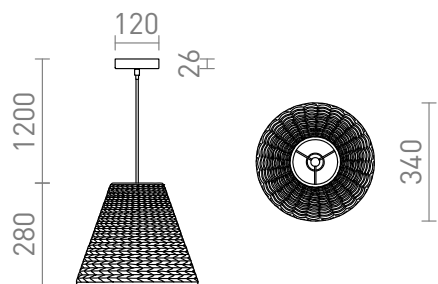

JAMAICA 34

Corp de iluminat agățat împletit conic din materiale naturale.
preț recomandat cu amănuntul RON cu TVA inclus

R13397

JAMAICA 34 suspendat natural 230V E27 15W

340,-

3D model

120

2,70