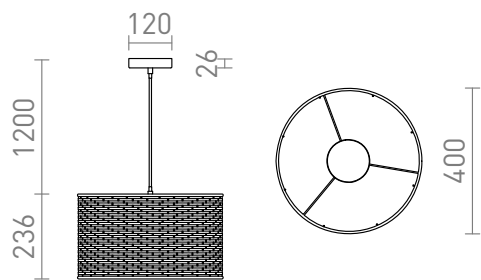

FIATLUX

Suspension avec un abat-jour noir en bambou.

Prix de vente conseillé EUR TTC

R13398

FIATLUX 41/24 suspension noir bambou 230V
LED E27 15W

88,00

 3D model

 manual