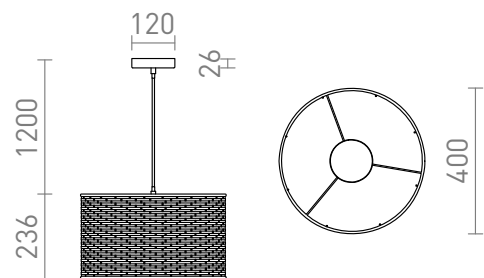

FIATLUX

Závěsné svítidlo s bambusovým stínidlem v černé barvě.

MOC CZK vč DPH

R13398

FIATLUX 41/24 závěsná černá bambus 230V
LED E27 15W

2 100,-

 3D model

 manual