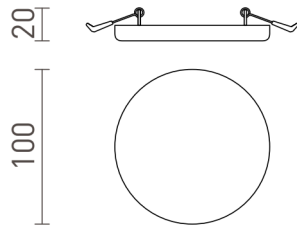

3D model

PDF manual

8

0,25

.ies data