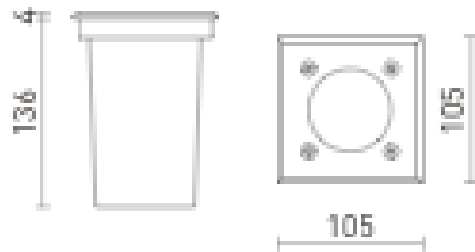

ORBU SQ

Außeneinbauleuchte für Bodenmontage.

EV EUR inkl. MwSt

R13439	ORBU SQ 10 Einbauleuchte Edelstahl 230V LED GU10 15W IP67	88,00
--------	--	-------

IP67

3D model

manual

G11837