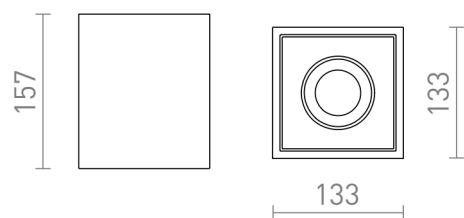

COLES SQ

Loftlampe med en lyskilde, der kan vippes i en akse. Lampen kan males med almindelig vægmaling.

RP DKK inkl. MOMS

R13438

COLES SQ loft gips 230V LED GU10 15W

420,-

3D model

PDF manual