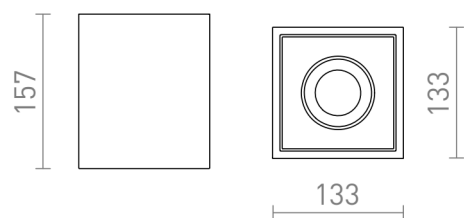

COLES SQ

Stropní svítidlo s možností naklopení světelného zdroje. Svítidlo je možné přemalovat interiérovými barvami.

MOC CZK vč DPH

R13438	COLES SQ stropní sádrová 230V LED GU10 15W	1 350,-
--------	---	---------

 3D model

 manual

G11841