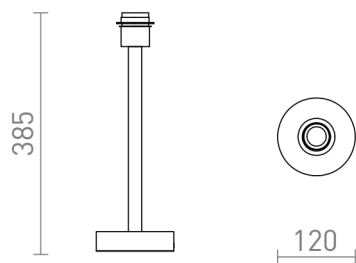

# MAUI

Suporte de candeeiro de mesa de madeira com casquilho E27. Abajures adequados: CONNY 15/30, DELI 30/20, DELISA 25/16, RON 15/20.

Preço recomendado EUR incluindo IVA

R13437	MAUI base candeeiro de mesa madeira 230V LED E27 11W	38,00
--------	---	-------

 3D model

 manual

G13014