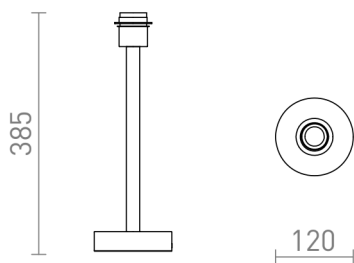

3D model

manual

G13014