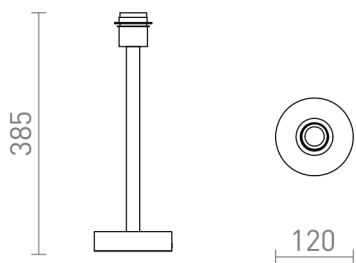

# MAUI

Bordlampebase i træ med E27-sokkel. Passende skærme: CONNY 15/30, DELI 30/20, DELISA 25/16, RON 15/20.

RP DKK inkl. MOMS

R13437

MAUI bordlampebase træ 230V LED E27 11W

290,-

 3D model

 manual