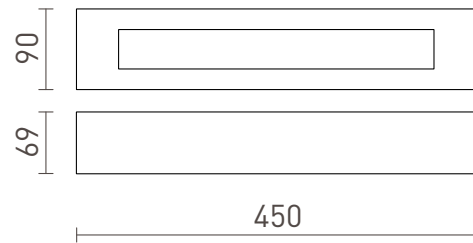

2,5

3D model

manual

G13454