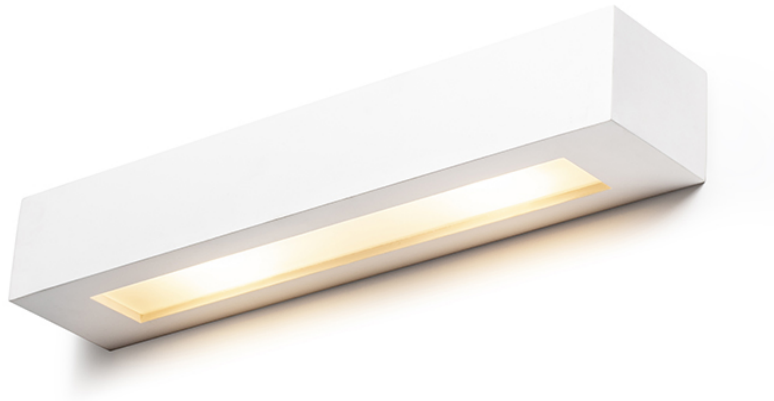

ROLO 45

Luminária bidirecional de gesso. A parte inferior tem uma cobertura de vidro acetinado. A superfície pode ser pintada com tintas para interiores.

Preço recomendado EUR incluindo IVA

R13436

ROLO 45 na parede gesso 230V LED E14
2x11W