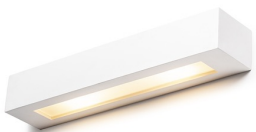

2,5

3D model

manual

G13454