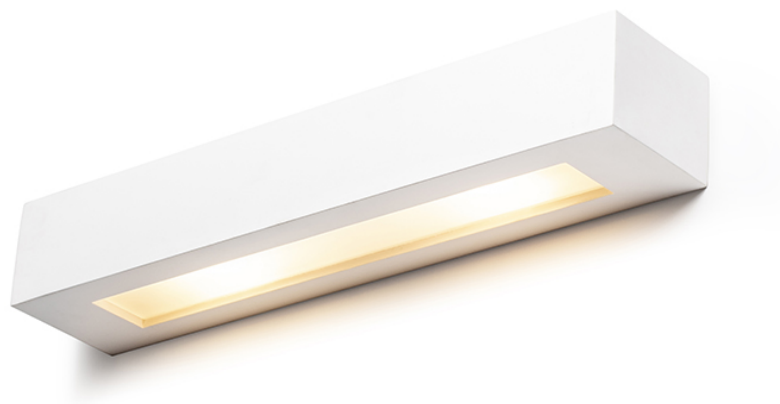

ROLO 45

Applique murale en plâtre avec éclairage UP/DOWN. Le fond du luminaire est recouvert du verre satiné. La surface du luminaire peut être peinte avec une peinture intérieure.

Prix de vente conseillé EUR TTC

R13436

ROLO 45 murale plâtre 230V LED E14 2x11W

98,00

 3D model

 manual

G13454