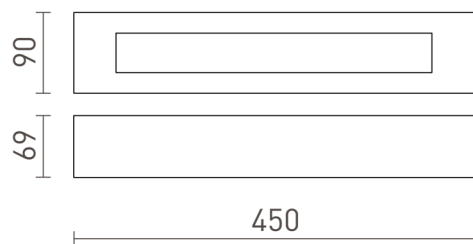

3D model

manual

G13454