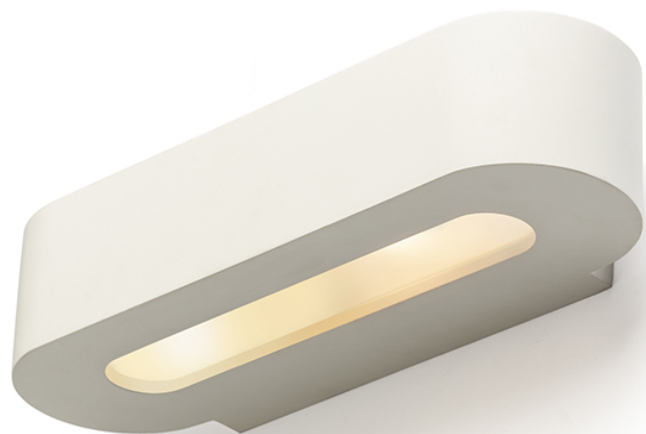

COWLEY

Applique in gesso con illuminazione UP/DOWN. Parte inferiore ha una copertura in vetro satinato. La superficie può essere colorata con vernici per interni.

PVC EUR IVA inclusa

R13435

COWLEY da parete gesso 230V LED G9 2x5W