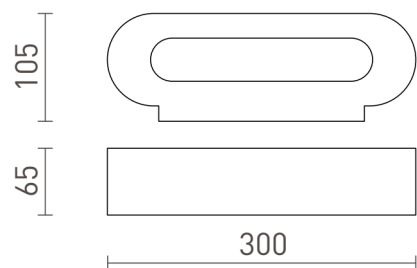

COWLEY

Applique in gesso con illuminazione UP/DOWN. Parte inferiore ha una copertura in vetro satinato. La superficie può essere colorata con vernici per interni.

PVC EUR IVA inclusa

R13435

COWLEY da parete gesso 230V LED G9 2x5W

88,00

 3D model

 manual

G13036