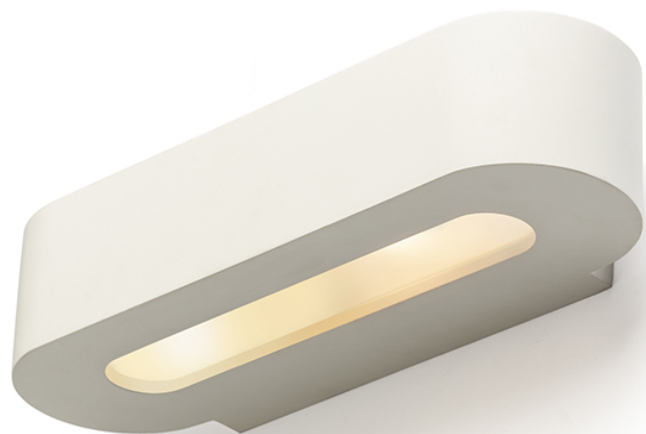

COWLEY

Wandleuchte aus Gips mit UP/DOWN Beleuchtung. Unterer Teil der Leuchte ist mit satinierem Glas bedeckt. Die Leuchte lässt sich mit Interieurfarben überstreichen.

EV EUR inkl. MwSt

R13435

COWLEY Wandleuchte gips 230V LED G9 2x5W