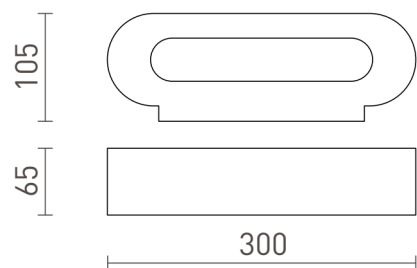

COWLEY

Wandleuchte aus Gips mit UP/DOWN Beleuchtung. Unterer Teil der Leuchte ist mit satinierem Glas bedeckt. Die Leuchte lässt sich mit Interieurfarben überstreichen.

EV EUR inkl. MwSt

R13435

COWLEY Wandleuchte gips 230V LED G9 2x5W

88,00

 3D model

 manual

G13036