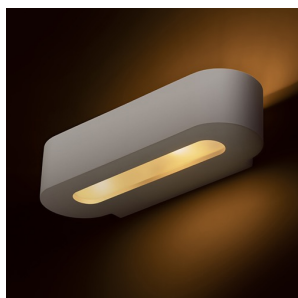

3D model

manual

G13036