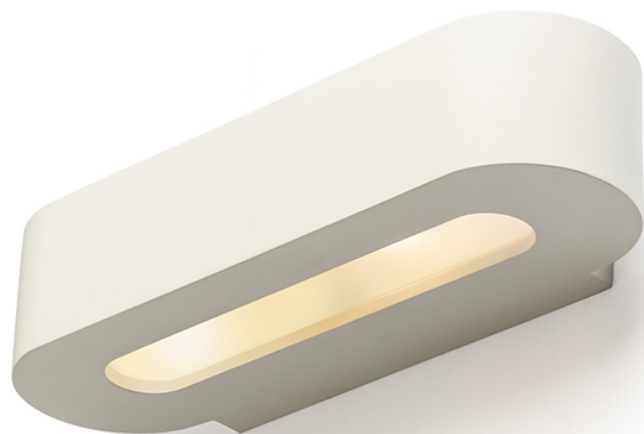

COWLEY

Nástěnné sádrové svítidlo se svícením UP/DOWN. Spodní část svítidla je kryta satinovaným sklem. Svítidlo je možné přemalovat interiérovými barvami.

MOC CZK vč DPH

R13435

COWLEY nástěnná sádrová 230V LED G9 2x5W