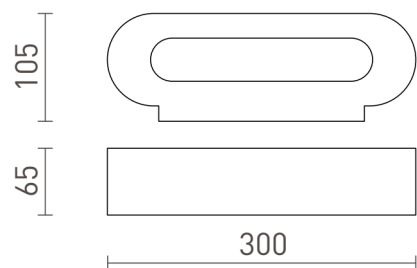

COWLEY

Nástěnné sádrové svítidlo se svícením UP/DOWN. Spodní část svítidla je kryta satinovaným sklem. Svítidlo je možné přemalovat interiérovými barvami.

MOC CZK vč DPH

R13435

COWLEY nástěnná sádrová 230V LED G9 2x5W

2 100,-

1,5

 3D model

 manual

G13036