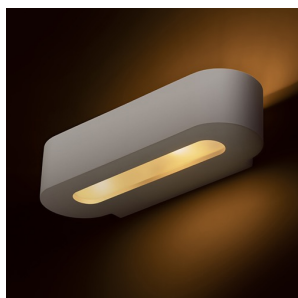

1,5

3D model

manual

G13036