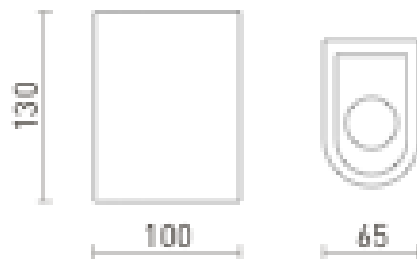

BODIE

LED 2x3W 480 lm Ra 80

Bidirectionele gips wandlamp met UP/DOWN lichtstroom. Kan worden geveerd met binnenverf. Incl. ingebouwde driver.

adviesverkoopprijs EUR incl. BTW

R13433

BODIE wandlamp Gips 230V LED 2x3W 3000K

120,00

3D model

manual