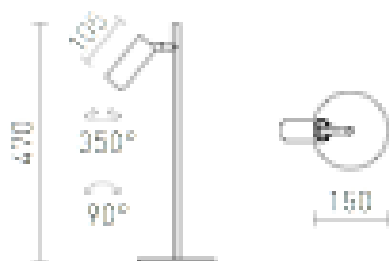

TAPIO DE MASĂ

LED 4,5W 350 lm Ra 80

LED lampă pentru masa cu un reflector cilindric deplasabil.

preț recomandat cu amănuntul RON cu TVA inclus

R13429

TAPIO de masă negru 230V LED 4.5W 3000K

520,-

 3D model