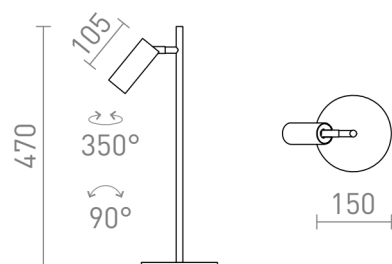

TAPIO BORD

LED 4,5W 350 lm Ra 80

Bordlampe med retningsindstillelig cylinderformet reflektor og indbygget LED.

RP DKK inkl. MOMS

R13429

TAPIO bordlampe sort 230V LED 4.5W 3000K

650,-

3D model

180

90°

1,3625

PDF manual