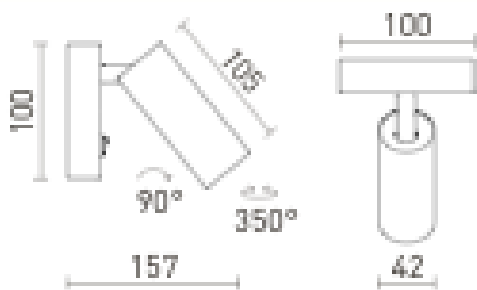

TAPIO I R

LED 4,5W 350 lm Ra 80

Applicare a LED su base rotonda.

PVC EUR IVA inclusa

R13425	TAPIO I R da parete nero 230V LED 4.5W 3000K	38,00
--------	---	-------

90°

0,46

 3D model