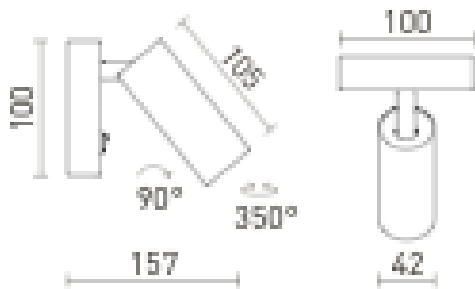

# TAPIO I R

LED 4,5W 350 lm Ra 80

Vægglampe med indbygget LED, på en rund base.

RP DKK inkl. MOMS

R13425

TAPIO I R væglampe sort 230V LED 4.5W  
3000K

278,-

 3D model