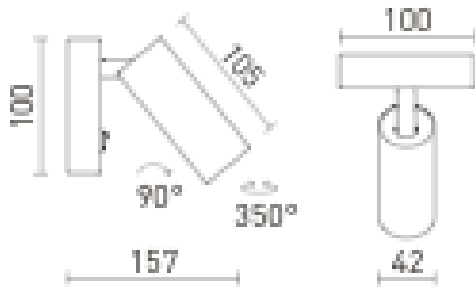

# TAPIO I R

LED 4,5W 350 lm Ra 80

LED-Wandstrahler auf einem kreisförmigen Sockel.

EV EUR inkl. MwSt

R13425

TAPIO I R Wandleuchte schwarz 230V LED  
4.5W 3000K

38,00

90°

0,46

 3D model

 manual