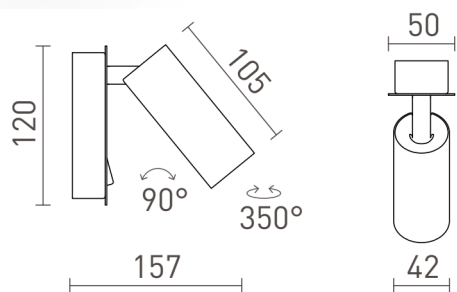

TAPIO I SQ

LED 4,5W 350 lm Ra 80

Applique a LED su base rettangolare.

PVC EUR IVA inclusa

R13423

TAPIO I SQ da parete nero 230V LED 4.5W
3000K

88,00

90°

0,45

 3D model

 manual