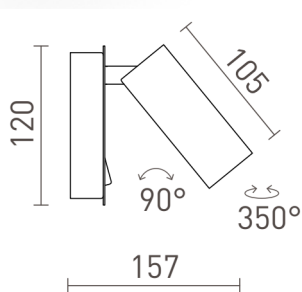

ΤΑΠΙΟ I SQ

LED 4,5W 350 lm Ra 80

Επιτοίχιο κάτωτο LED σε ορθογώνια βάση.

Λιανική τιμή EUR με ΦΠΑ

R13423

ΤΑΠΙΟ I SQ Επιτοίχιος μαύρο 230V LED 4.5W
3000K

88,00

90°

0,45

 3D model

 manual