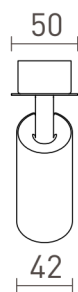

ΤΑΠΙΟ I SQ

LED 4,5W 350 lm Ra 80

Επιτοίχιο κάτωτο LED σε ορθογώνια βάση.

Λιανική τιμή EUR με ΦΠΑ

R13423

ΤΑΠΙΟ I SQ Επιτοίχιος μαύρο 230V LED 4.5W
3000K

88,00

90°

0,45

 3D model

 manual