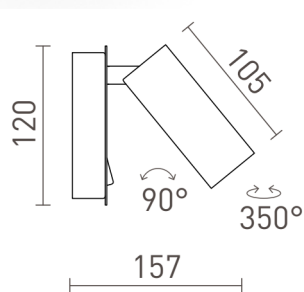

# TAPIO I SQ

LED 4,5W 350 lm Ra 80

Væglampe med indbygget LED, på en rektangulær base.

RP DKK inkl. MOMS

R13423

TAPIO I SQ væglampe sort 230V LED 4.5W  
3000K

620,-

 3D model