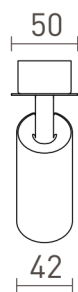

# TAPIO I SQ

LED 4,5W 350 lm Ra 80

Væglampe med indbygget LED, på en rektangulær base.

RP DKK inkl. MOMS

R13423

TAPIO I SQ væglampe sort 230V LED 4.5W  
3000K

620,-

 3D model