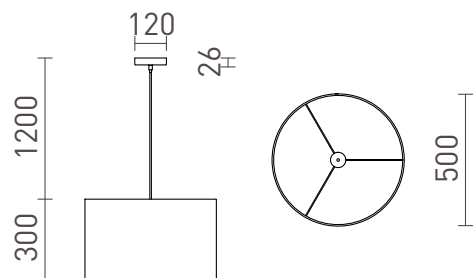

FANCY 50/30

Lumină suspendată decorativă cu abajur din folie cromat. Aspectul la lumina stinsă este ca oglinda iar aprinsă este transparent.

preț recomandat cu amănuntul RON cu TVA inclus

R13419	FANCY 50/30 suspendat folie de crom 230V E27 20W	750,-
R13748	FANCY 50/30 suspendat folie de fum 230V E27 20W	850,-

3D model

120

2,35

PDF manual

G12246