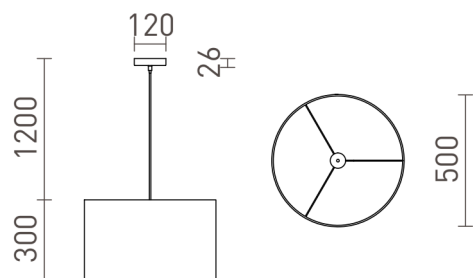

FANCY 50/30

Lampada a sospensione decorativa con paralume in pellicola cromata. La luce spenta da effetto speculare, accesa è parzialmente trasparente.

PVC EUR IVA inclusa

R13419	FANCY 50/30 a sospensione pellicola cromata 230V LED E27 15W	129,00
R13748	FANCY 50/30 a sospensione lamina fumé 230V LED E27 15W	178,00

3D model

120

2,35

PDF manual

G12246