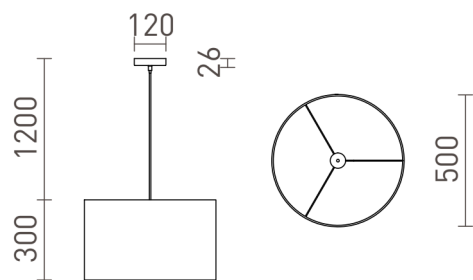

FANCY 50/30

Διακοσμητικό σκίαστρο από χρώμιο κατάλληλο για κρεμαστά και επιδαπέδια. Η επιφάνεια του αμπαζούρ καθρεφτίζει όταν είναι σβηστό και είναι μερικώς διαφανής όταν φωτίζεται.

Λιανική τιμή EUR με ΦΠΑ

R13419	FANCY 50/30 κρεπαστό φύλλο χρώμιου 230V LED E27 15W	129,00
R13748	FANCY 50/30 κρεμαστό Μembrάνη καπνού 230V LED E27 15W	178,00

3D model

120

2,35

PDF manual

G12246