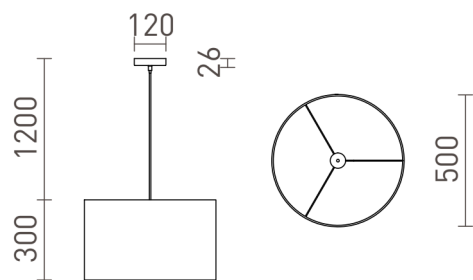

# FANCY 50/30

Dekorativ pendel i kromfarvet folie. Overfladen af skærmen bliver som et spejl når lyset er slukket, og delvis transparent når lyset er tændt.

RP DKK inkl. MOMS

R13419	FANCY 50/30 pendel kromfolie 230V LED E27 15W	950,-
R13748	FANCY 50/30 pendel røgfarvet folie 230V LED E27 15W	1 280,-

3D model

120

2,35

PDF manual

G12246