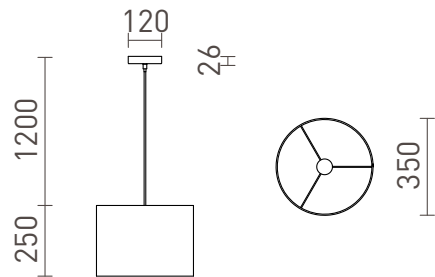

FANCY 35/25

Lumină suspendată decorativă cu abajur din folie cromat. Aspectul la lumina stinsă este ca oglinda iar aprinsă este transparent.

preț recomandat cu amănuntul RON cu TVA inclus

R13418

FANCY 35/25 suspendat folie de crom 230V E27
15W

580,-

3D model

manual

G12246