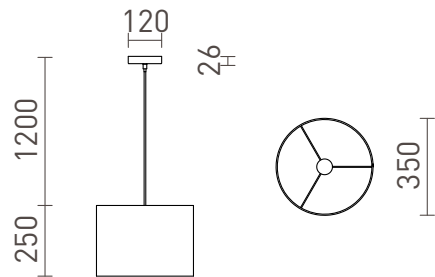

3D model

PDF manual

G12246