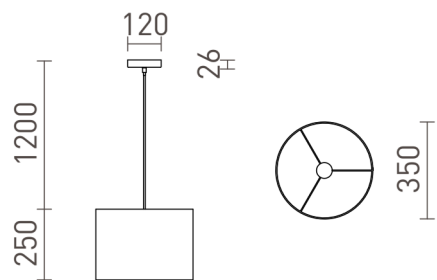

# FANCY 35/25

Lampada a sospensione decorativa con paralume in pellicola cromata. La luce spenta da effetto speculare, accesa è parzialmente trasparente.

PVC EUR IVA inclusa

|        |   |        |
|--------|---|--------|
| R13418 | FANCY 35/25 a sospensione pellicola cromata<br>230V LED E27 15W | 120,00 |
|--------|---|--------|

 3D model

 manual

G12246