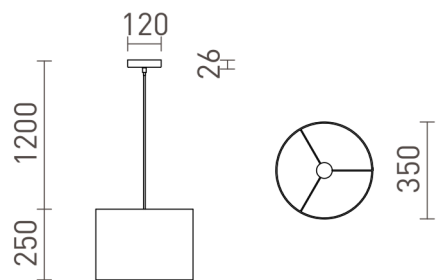

FANCY 35/25

Dekorativ pendel i kromfarvet folie. Overfladen af skærmen bliver som et spejl når lyset er slukket, og delvis transparent når lyset er tændt.

RP DKK inkl. MOMS

R13418	FANCY 35/25 pendel kromfolie 230V LED E27 15W	820,-
--------	--	-------

 3D model

 manual

G12246