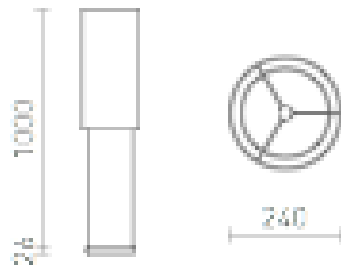

LARGO

Golvampa av textil med kromfärgad basplatta.

RP SEK inkl. MOMS

R13395

LARGO golvampa vit krom 230V E27 20W

980,-

 3D model

 manual