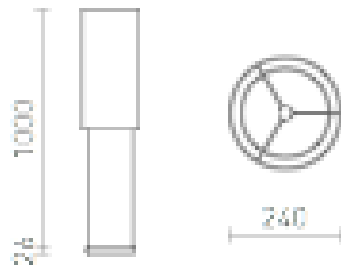

LARGO

Candeeiro de pé de tecido com base cromada.

Preço recomendado incluindo IVA

R13395

LARGO de pé branco cromo 230V E27 20W

88,00

 3D model

 manual