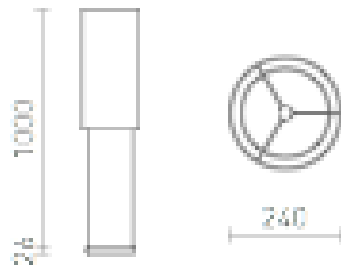

LARGO

Υφασμάτινο επιδαπέδιο φωτιστικό με βάση από χρώμιο.

Λιανική τιμή BGN με ΦΠΑ

R13395

LARGO φωτιστικό δαπέδου λευκό χρώμιο 230V
E27 20W

88,00

 3D model

 manual