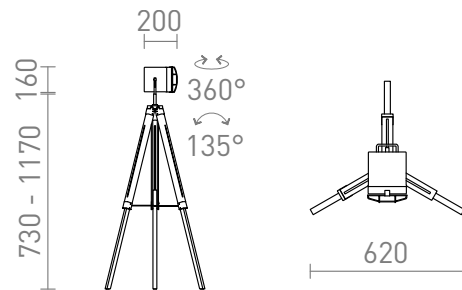

NUATIC DE PODEA

Lampă retro de podea cu trei picioare din lemn și cu reflector reglabil pentru fasung E27.
preț recomandat cu amănuntul RON cu TVA inclus

R13394

NAUTIC de podea negru crom 230V E27 20W

820,-